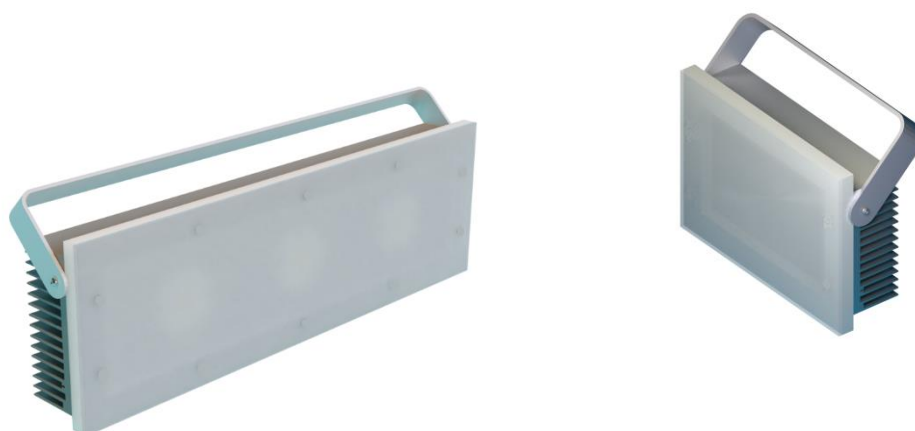

# REFLETOR POTENGI ECO

FABRICANTE/FORNECEDOR	DECOLED Indústria de Lâmpadas LED
TIPO	REFLETOR COM TECNOLOGIA LED
POTÊNCIA	10W até 150W
TENSÃO DE ENTRADA	AC 100 – 240V
FREQUÊNCIA	50 – 60Hz
FATOR DE POTÊNCIA	0,97
GRAU DE PROTEÇÃO	IP65
TEMPERATURA DA COR	3000K- QUENTE / 6000K - FRIO
IRC	80
VIDA ÚTIL	50.000h
ÂNGULO DE ABERTURA	120°
EFICIÊNCIA LUMINOSA	130lm/W
CONJUNTO ÓPTICO	ACRÍLICO
CORPO	ALUMINIO

Adequado para: